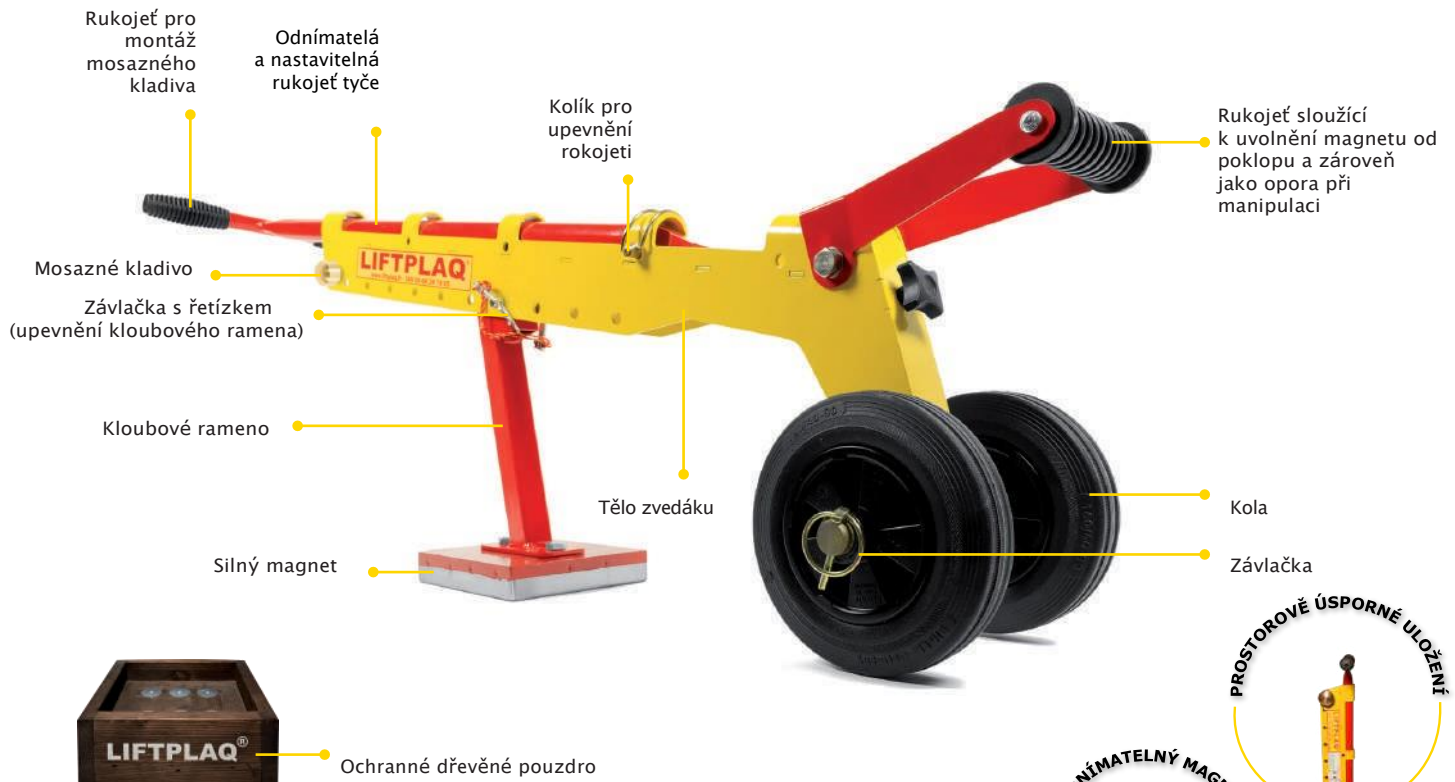

LIFTPLAQ® je vybaven výkonným magnetem, který umožňuje při správném držení těla bezpečné zvedání břemen do 110 kg.

Za optimálních podmínek dosahuje nosnosti až **450 kg**.

Tento **permanentní magnetický systém** neztrácí magnetizaci v průběhu času a nevyžaduje pravidelnou kontrolu, díky tomu je tak bezúdržbový a vždy připraven k použití.

SNADNÉ A BEZPEČNÉ POUŽITÍ

LIFTPLAQ® umožňuje efektivní a **bezpečnou práci** s poklopy. Obsluha může **pracovat samostatně**, bez nutnosti přímého kontaktu s poklopem. Díky výrazné červené a žluté barvě je vždy dobře viditelný.

Podstatně snižuje námahu a podporuje **ergonomické držení těla**. Snadná manipulace díky kolečkům.

A TOOL **RECOGNIZED**
BY FRENCH STATE ORGANIZATIONS

JEDINEČNÝ, ROBUSTNÍ & UNIVERZÁLNÍ ZVEDÁK POKLOPŮ

ROZMĚRY LIFTPLAQ®

- ✓ Výška 500 x Délka 1000 mm
- ✓ Šířka se standardními koly: 200 mm
- ✓ Šířka s prodl. rozchodu kol: 1100 mm
- ✓ Hmotnost: 18 kg

VHODNÉ PRO
VŠECHNY DRUHY
POKLOPŮ

PŘÍSLUŠENSTVÍ

Sada 4 řetězů

Vhodná pro poklopy s vyplní (beton nebo dlažba)