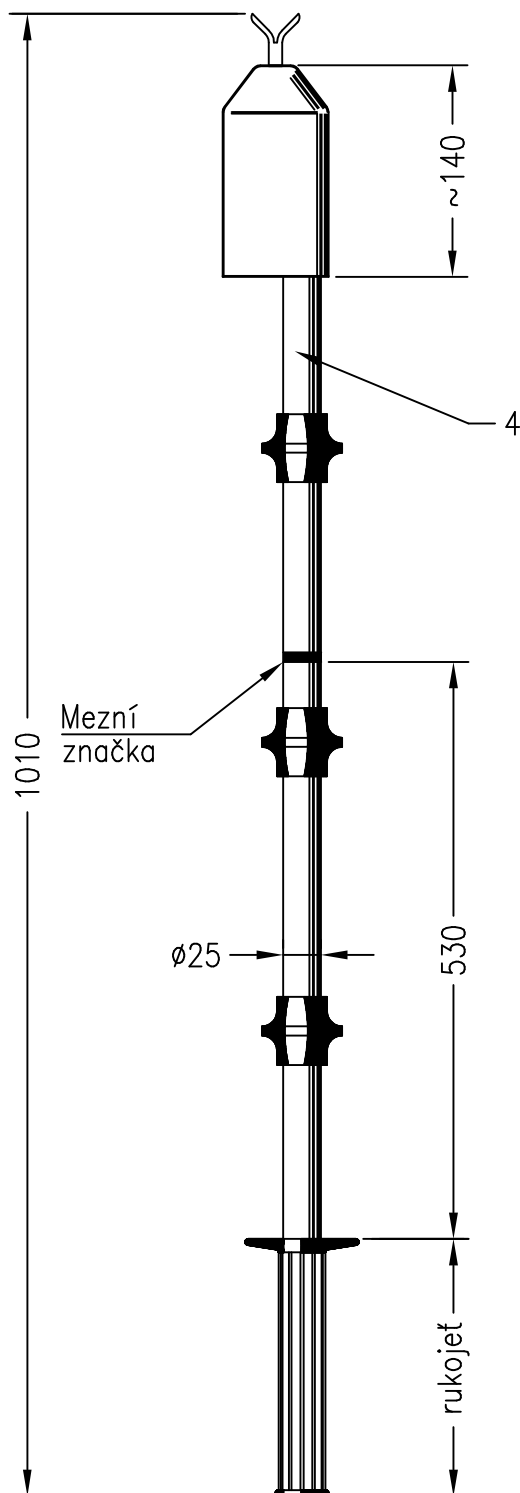

ZKOUŠEČKA VN s kombinovanou signalizací venkovní provedení typ 103 ...

TYP	JMENOVITÉ NAPĚTÍ ZKOUŠEČKY
103 003	3,6kV
103 006	7,2kV
103 010	12kV
103 022	25kV
103 025	27,5kV
103 035	38,5kV

UMÍSTĚNÍ INDIKAČNÍCH PRVKŮ

- 1) Testovací tlačítko
- 2) LED diody
- 3) Zvukovod
- 4) Izolační trubka

TECHNICKÉ ÚDAJE

- Výrobek vyhovuje ČSN EN 61243-1 a PNE 359700
- Jmenovité napětí- 3,6 kV až 38,5 kV
- Kmitočet - 50 Hz
- Napájecí zdroj- tužkový článek vel. AA - 4 ks
- Kategorie použití - venkovní
- Klimatická třída- N (použití při -25°C až 55°C)
- Kategorie provedení - L (bez prodloužené dotykové elektrody), skupina indikace- III
- Hmotnost - 0,85kg
- Zkoušečka je dodávána v pouzdru.