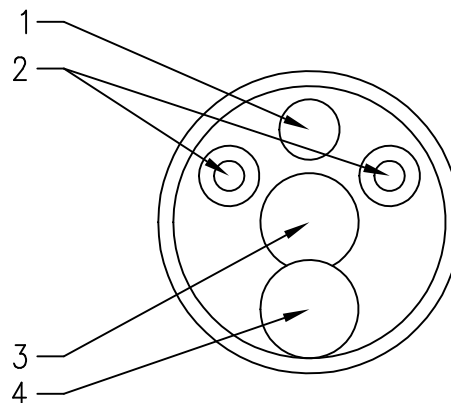

ZKOUŠEČKA VN s kombinovanou signalizací venkovní provedení typ 103 ...

TYP	JMENOVITÉ NAPĚTÍ ZKOUŠEČKY
103 003	3,6kV
103 006	7,2kV
103 010	12kV
103 022	25kV
103 025	27,5kV
103 035	38,5kV

UMÍSTĚNÍ INDIKAČNÍCH PRVKŮ

- 1) Testovací tlačítko
- 2) LED diody
- 3) Zvukovod
- 4) Izolační trubka

TECHNICKÉ ÚDAJE

- Výrobek vyhovuje ČSN EN 61243-1 a PNE 359700
- Jmenovité napětí- 3,6 kV až 38,5 kV
- Kmitočet - 50 Hz
- Napájecí zdroj- tužkový článek vel. AA - 4 ks
- Kategorie použití - venkovní
- Klimatická třída- N (použití při -25°C až 55°C)
- Kategorie provedení - L (bez prodloužené dotykové elektrody), skupina indikace- III
- Hmotnost - 0,85kg
- Zkoušečka je dodávána v pouzdru.