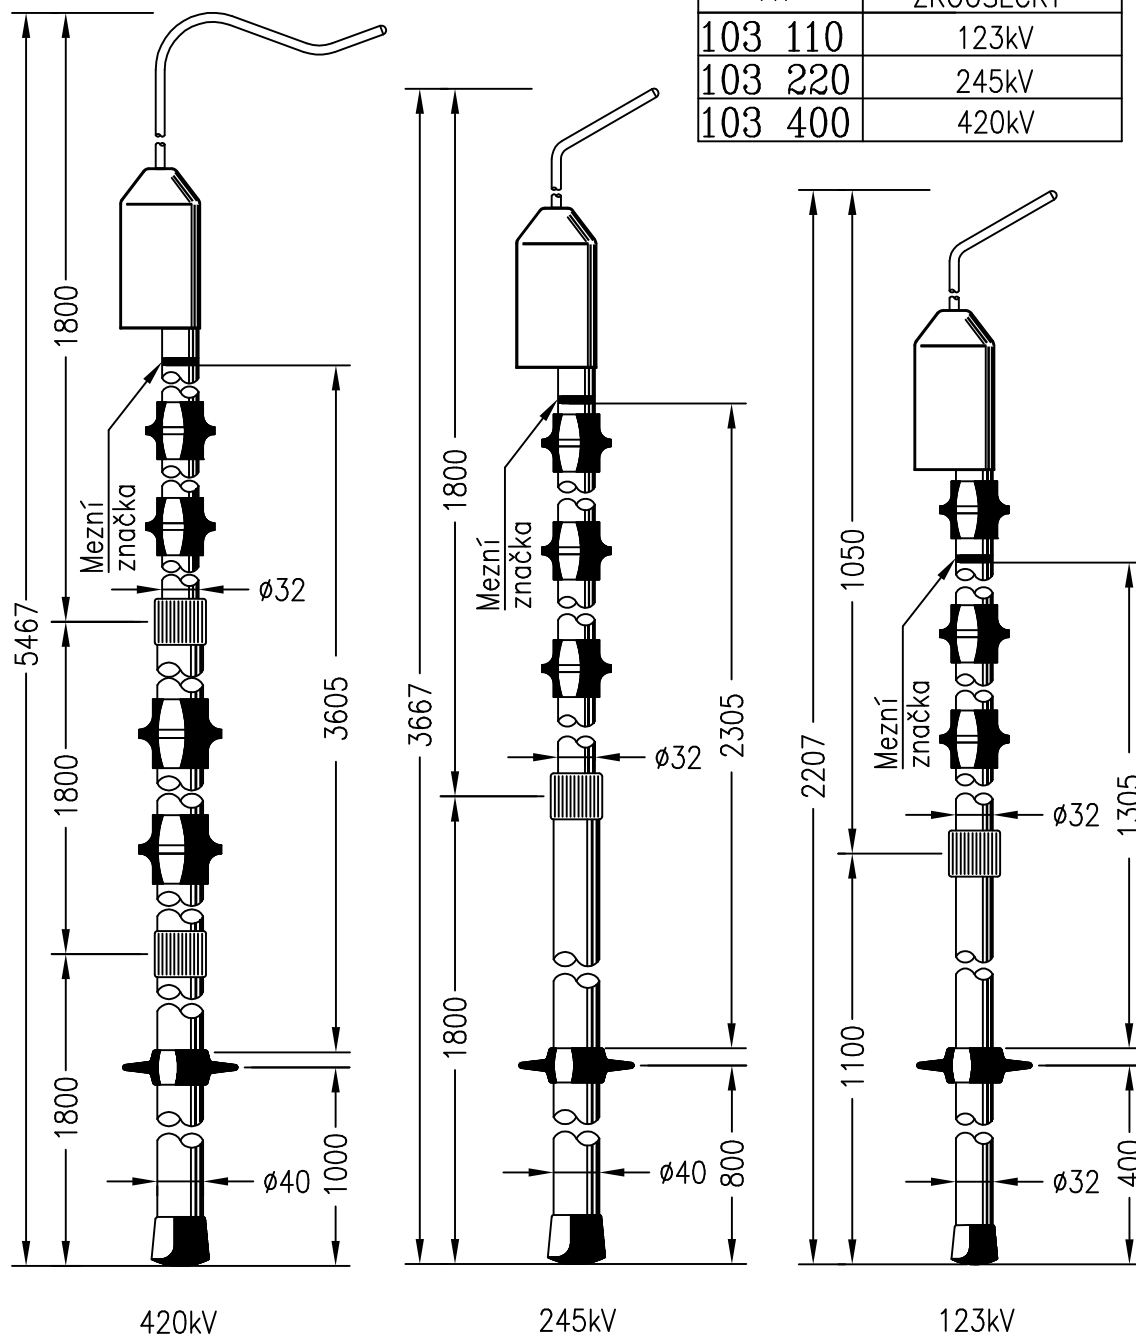

ZKOUŠEČKA VVN s kombinovanou signalizací venkovní provedení typ 103 ...

TYP	JMENOVITÉ NAPĚTÍ ZKOUŠEČKY
103 110	123kV
103 220	245kV
103 400	420kV

TECHNICKÉ ÚDAJE

- Výrobky vyhovují ČSN EN 61243-1 a PNE 359700
- Jmenovité napětí- 110 kV až 420 kV
- Kmitočet - 50 Hz
- Napájecí zdroj- tužkový článek vel. AA - 4 ks
- Kategorie použití - venkovní
- Klimatická třída- N (použití při -25°C až 55°C)
- Kategorie provedení - L (bez prodloužené dotykové elektrody), skupina indikace- III
- Hmotnost - 103110 - 1,6 kg, 103220 - 2,2 kg, 103420 - 3,4 kg
- Zkoušečky jsou dodávány v pouzdru.