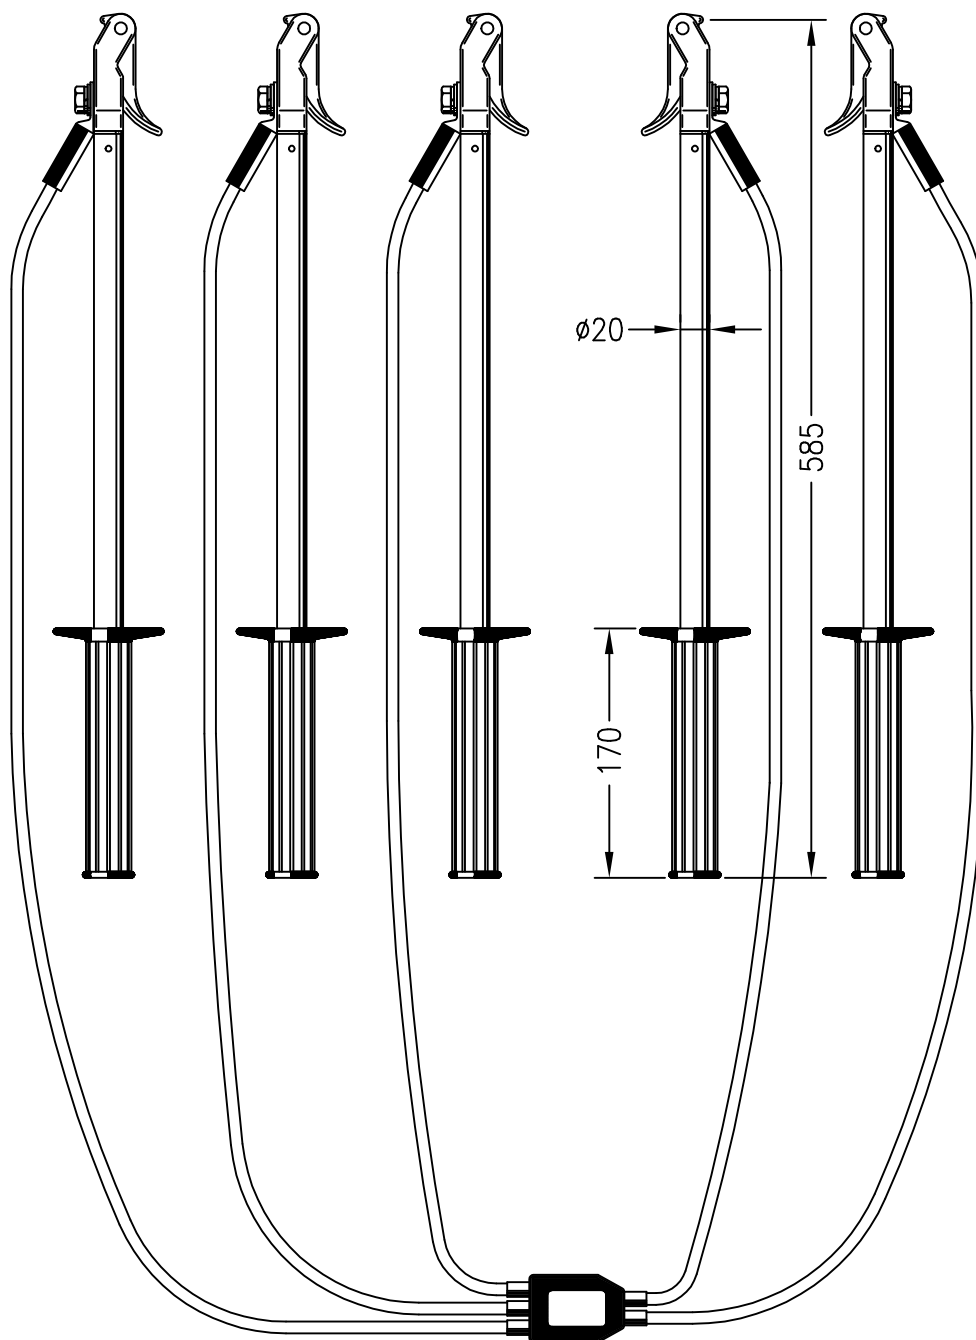

ZKRATOVACÍ SOUPRAVA 1kV

typ 152 001

Zkratovací souprava pro vrchní vedení s napětím do 1kV.

TECHNICKÉ ÚDAJE

Připojení na:

- kruhový vodič $\varnothing 2-15\text{mm}$

Souprava je dodávána v pouzdru.

Zkratová odolnost	-3kA/1s
Vrcholový činitel	-n=2
průřez lana	-16mm ²
délka lana	-5x800mm
hmotnost	-4kg