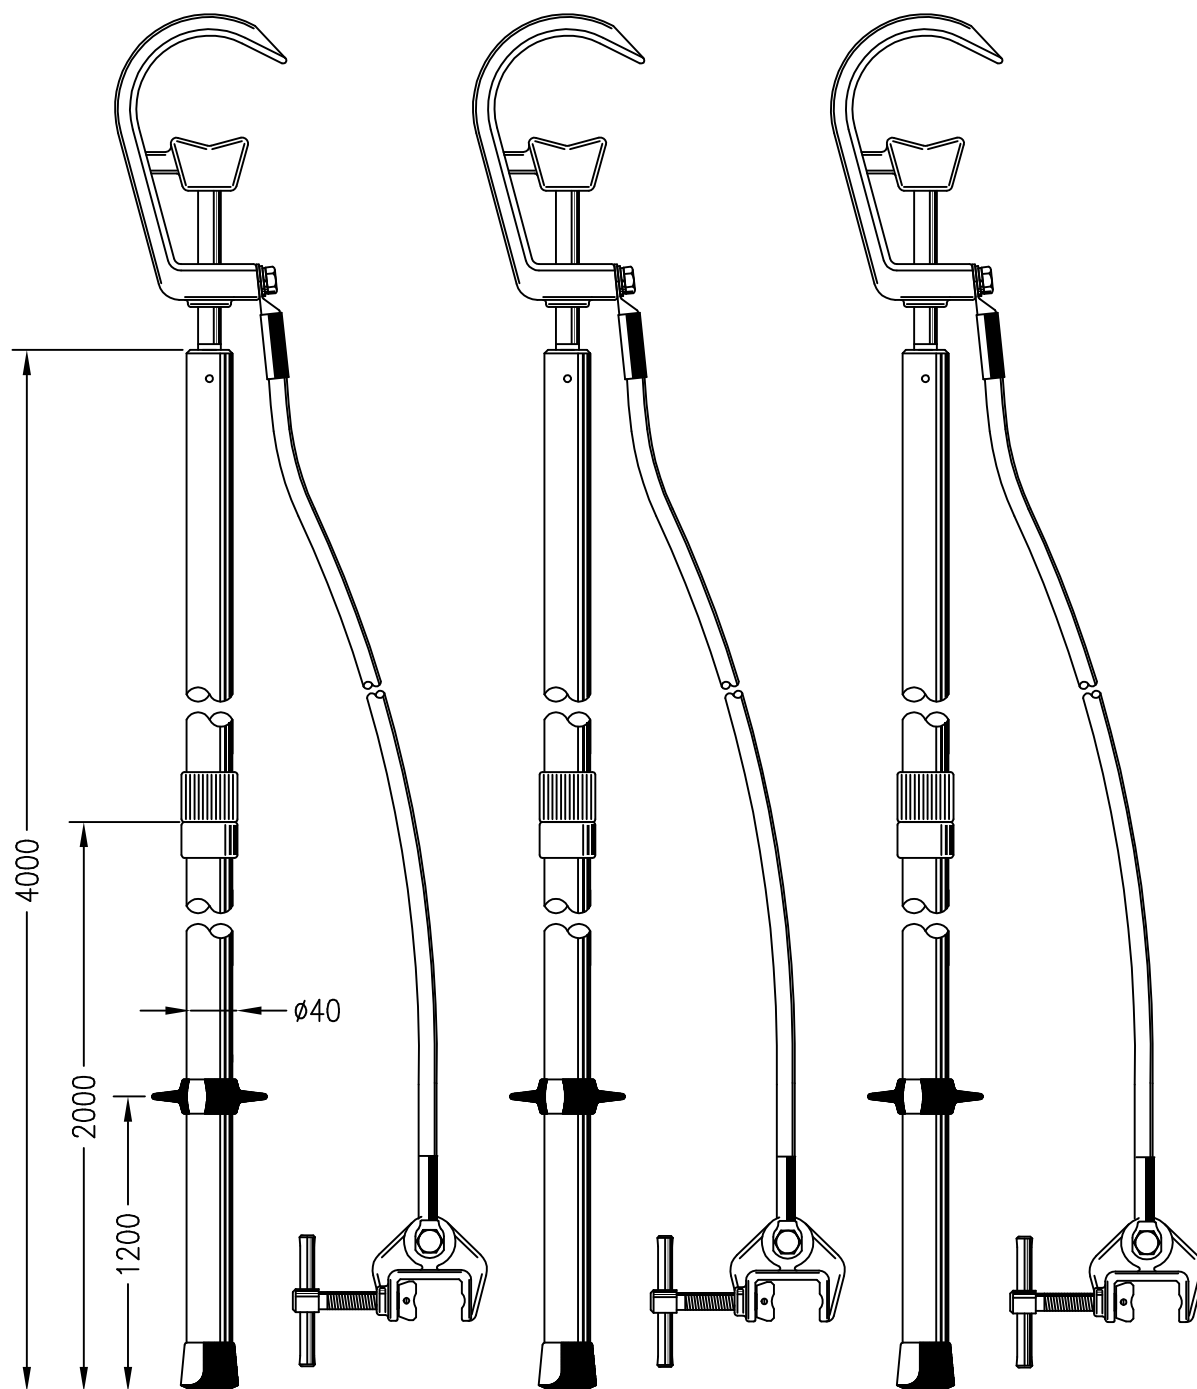

ZKRATOVACÍ SOUPRAVA 245 kV

typ 151 220

Zkratovací souprava pro trubkové vodiče s napětím do 245 kV.

TECHNICKÉ ÚDAJE

Připojení na:	Zkratová odolnost	-10 kA/1s	-15 kA/1s	-23 kA/1s
-trubkový vodič \varnothing 70-100 mm		-13,9 kA/0,5s	-19,5 kA/0,5s	-31,5 kA/0,5s
	Průřez lana	-50 mm ²	-70 mm ²	-95 mm ²
	Délka lana	-4500 mm	-4500 mm	-4500 mm
	Dvoudílná izol.tyč	-3 ks	-3 ks	-3 ks
	Hmotnost soupravy	-22 kg	-25 kg	-28 kg